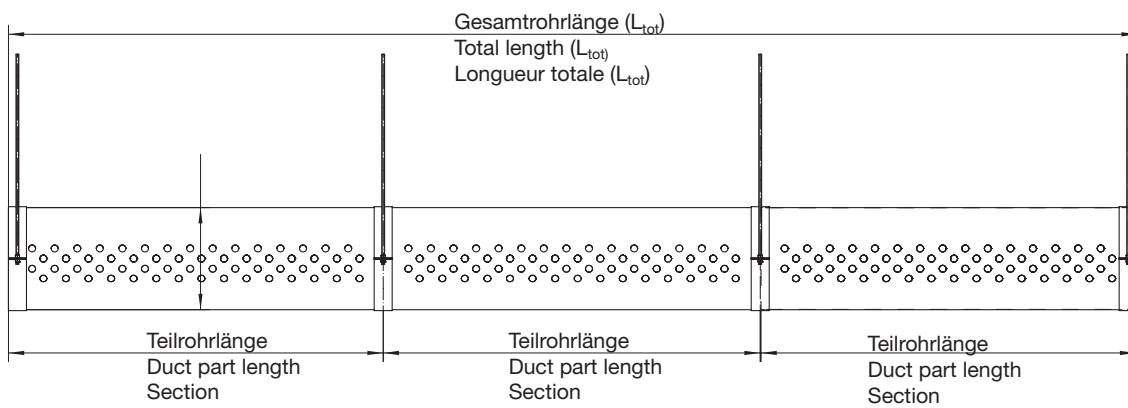

### Instruction de montage Diffuseur tubulaire à buses

255

1

2

• • • • • • • •  
 • • • • • • • •

## Montageanleitung Düsenrohrdurchlass Assembly Instructions Duct Nozzle Diffuser Instruction de montage Diffuseur tubulaire à buses

3

4

In Decken- und Wandnähe soll ein Mindestabstand eingehalten werden:  
 A minimum distance from the ceiling slab and the walls is required:  
 Respecter la distance minimale avec le plafond et les cloisons: